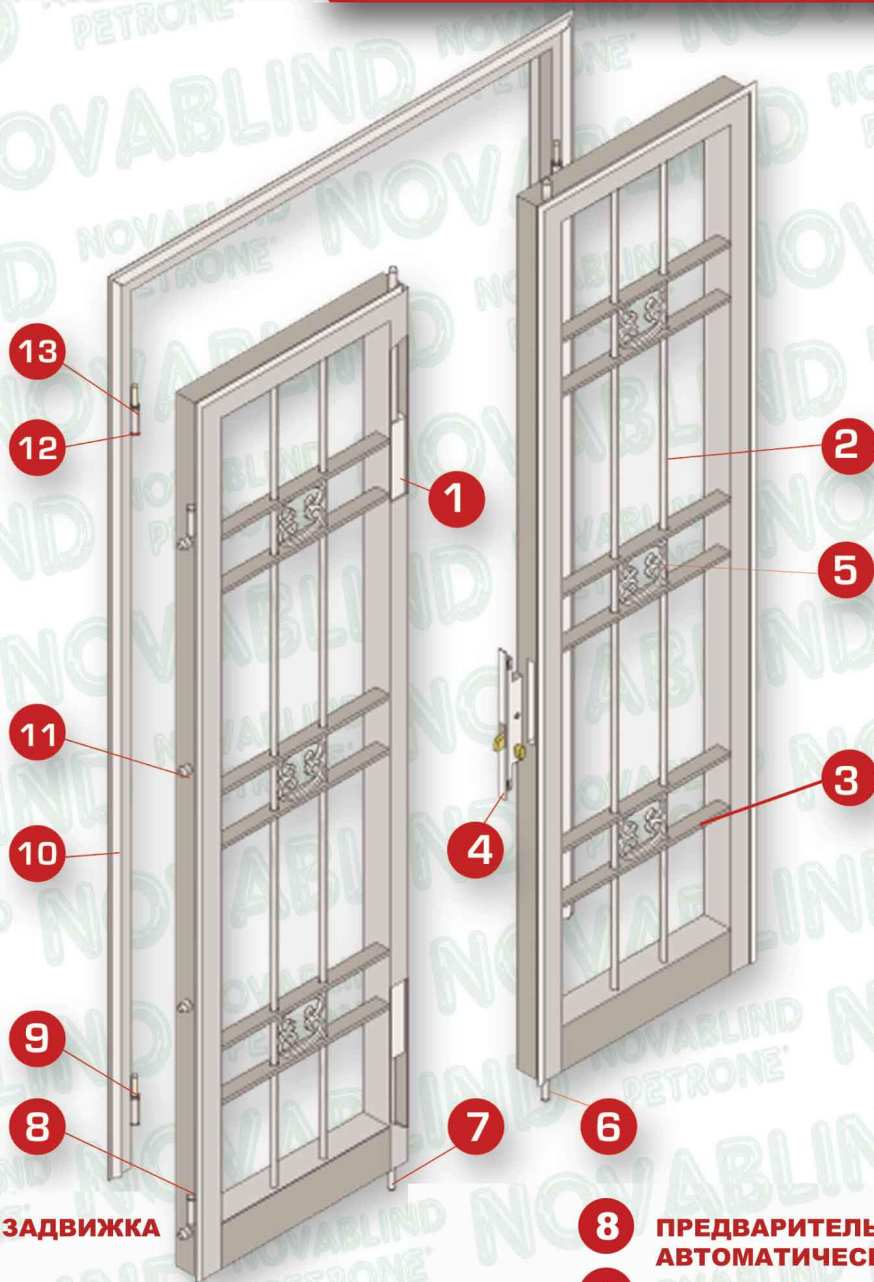

Решетки безопасности

модель RICCI

NOVABLIND

PETRONE

NOVABLIND

PETRONE

Решетки безопасности

модель

RICCI

- 1** РЫЧАЖНАЯ ЗАДВИЖКА
- 2** ПОЛНОТЕЛЫЙ КРУГЛЫЙ ПРУТ
- 3** ПОЛНОТЕЛЫЙ ПЛОСКИЙ ПРУТ 40X 40
- 4** ПРОФИЛЬНЫЙ ЗАМОК С ТРОЙНЫМ ВЫДВИЖЕНИЕМ
- 5** ДЕКОРАТИВНЫЙ ЭЛЕМЕНТ
- 6** СТЕРЖЕНЬ ЗАМОЧНОГО ШАРНИРА
- 7** СТЕРЖЕНЬ ШАРНИРА РЫЧАЖНОЙ ЗАДВИЖКИ
- 8** ПРЕВАРИТЕЛЬНАЯ КАМЕРА АВТОМАТИЧЕСКОЙ СМАЗКИ
- 9** УПОРНЫЙ ПОДШИПНИК
- 10** РАМА С КАРНИЗОМ
- 11** ШТЫРИ ОТ ВЫРЫВАНИЯ ИЗ ТОЧЕНОЙ СТАЛИ
- 12** СТАЛЬНАЯ ШАРНИРНАЯ ПЕТЛЯ
- 13** БРОНЗОВЫЙ ШТЫРЬ