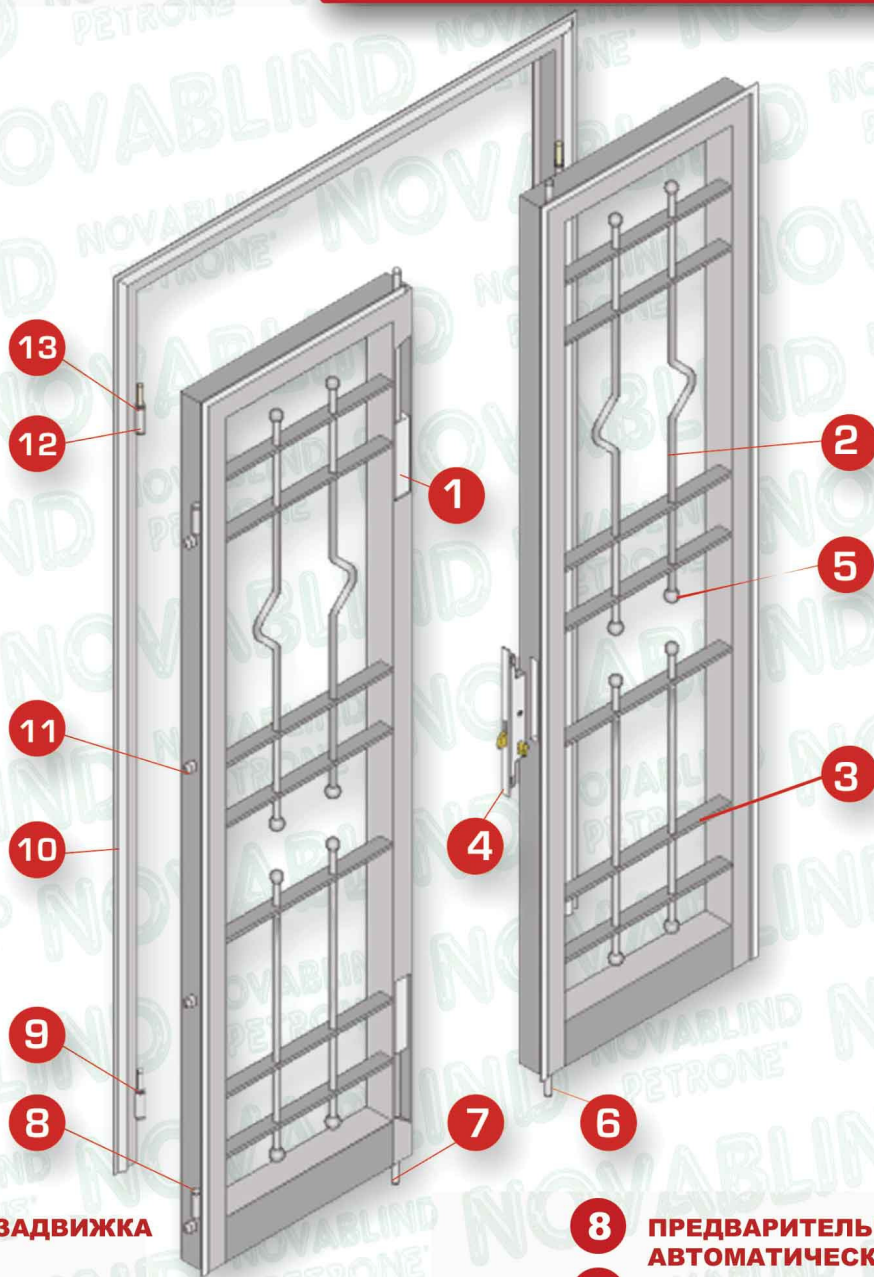

Решетки безопасности

модель FRECCIA

NOVABLIND

PETRONE

NOVABLIND

PETRONE

Решетки безопасности

модель FRECCIA

- 1** РЫЧАЖНАЯ ЗАДВИЖКА
- 2** ПОЛНОТЕЛЫЙ КРУГЛЫЙ ПРУТ
- 3** ПОЛНОТЕЛЫЙ ПЛОСКИЙ ПРУТ 40X 40
- 4** ПРОФИЛЬНЫЙ ЗАМОК С ТРОЙНЫМ ВЫДВИЖЕНИЕМ
- 5** ДЕКОРАТИВНЫЙ ЭЛЕМЕНТ
- 6** СТЕРЖЕНЬ ЗАМОЧНОГО ШАРНИРА
- 7** СТЕРЖЕНЬ ШАРНИРА РЫЧАЖНОЙ ЗАДВИЖКИ
- 8** ПРЕДВАРИТЕЛЬНАЯ КАМЕРА АВТОМАТИЧЕСКОЙ СМАЗКИ
- 9** УПОРНЫЙ ПОДШИПНИК
- 10** РАМА С КАРНИЗОМ
- 11** ШТЫРИ ОТ ВЫРЫВАНИЯ ИЗ ТОЧЕНОЙ СТАЛИ
- 12** СТАЛЬНАЯ ШАРНИРНАЯ ПЕТЛЯ
- 13** БРОНЗОВЫЙ ШТЫРЬ