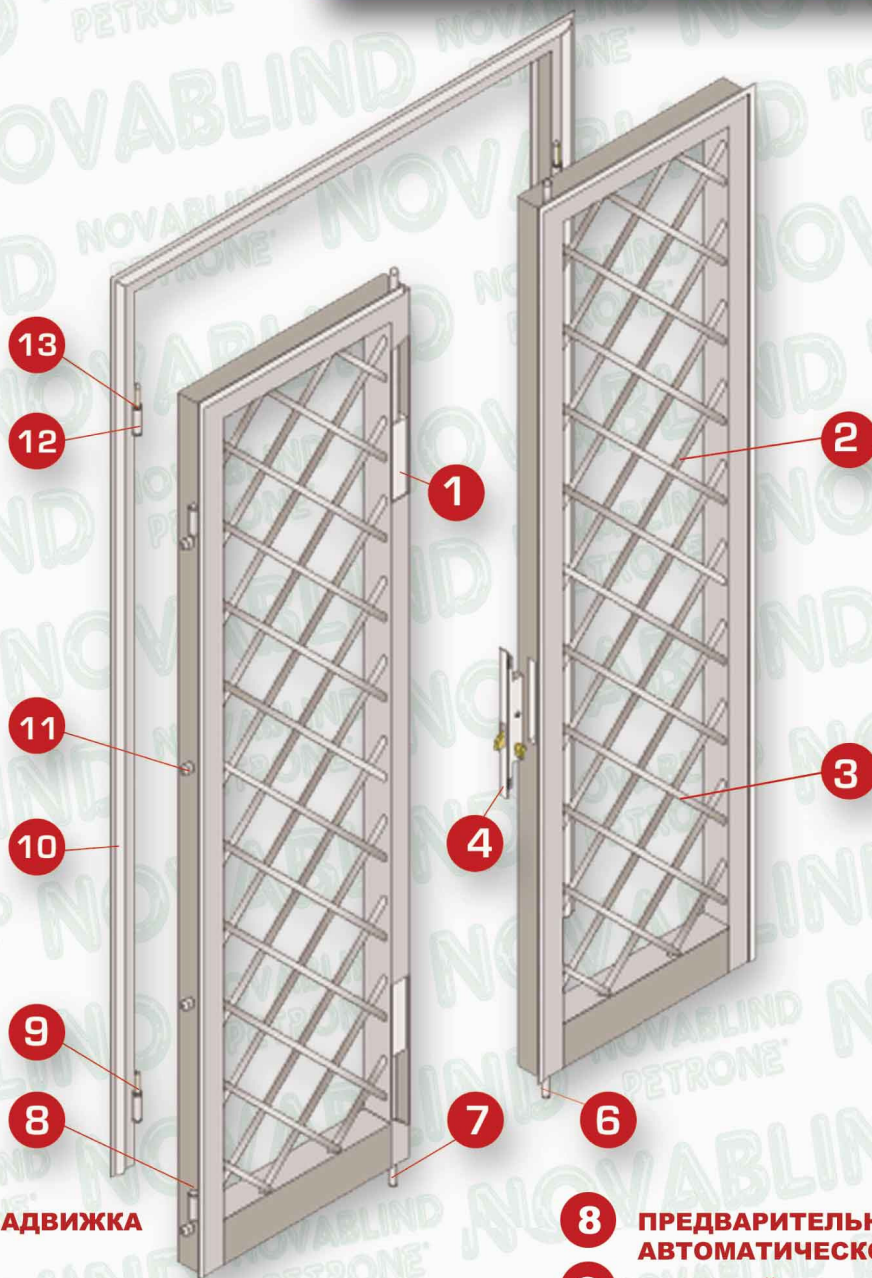

Решетки безопасности

модель FG16

NOVABLIND

PETRONE

NOVABLIND

PETRONE

Решетки безопасности

модель FG16

- 1** РЫЧАЖНАЯ ЗАДВИЖКА
- 2** ПОЛНОТЕЛЫЙ КРУГЛЫЙ ПРУТ
- 3** ПОЛНОТЕЛЫЙ ПЛОСКИЙ ПРУТ 40X 40
- 4** ПРОФИЛЬНЫЙ ЗАМОК С ТРОЙНЫМ ВЫДВИЖЕНИЕМ
- 5** ДЕКОРАТИВНЫЙ ЭЛЕМЕНТ
- 6** СТЕРЖЕНЬ ЗАМОЧНОГО ШАРНИРА
- 7** СТЕРЖЕНЬ ШАРНИРА РЫЧАЖНОЙ ЗАДВИЖКИ
- 8** ПРЕДВАРИТЕЛЬНАЯ КАМЕРА АВТОМАТИЧЕСКОЙ СМАЗКИ
- 9** УПОРНЫЙ ПОДШИПНИК
- 10** РАМА С КАРНИЗОМ
- 11** ШТЫРИ ОТ ВЫРЫВАНИЯ ИЗ ТОЧЕНОЙ СТАЛИ
- 12** СТАЛЬНАЯ ШАРНИРНАЯ ПЕТЛЯ
- 13** БРОНЗОВЫЙ ШТЫРЬ