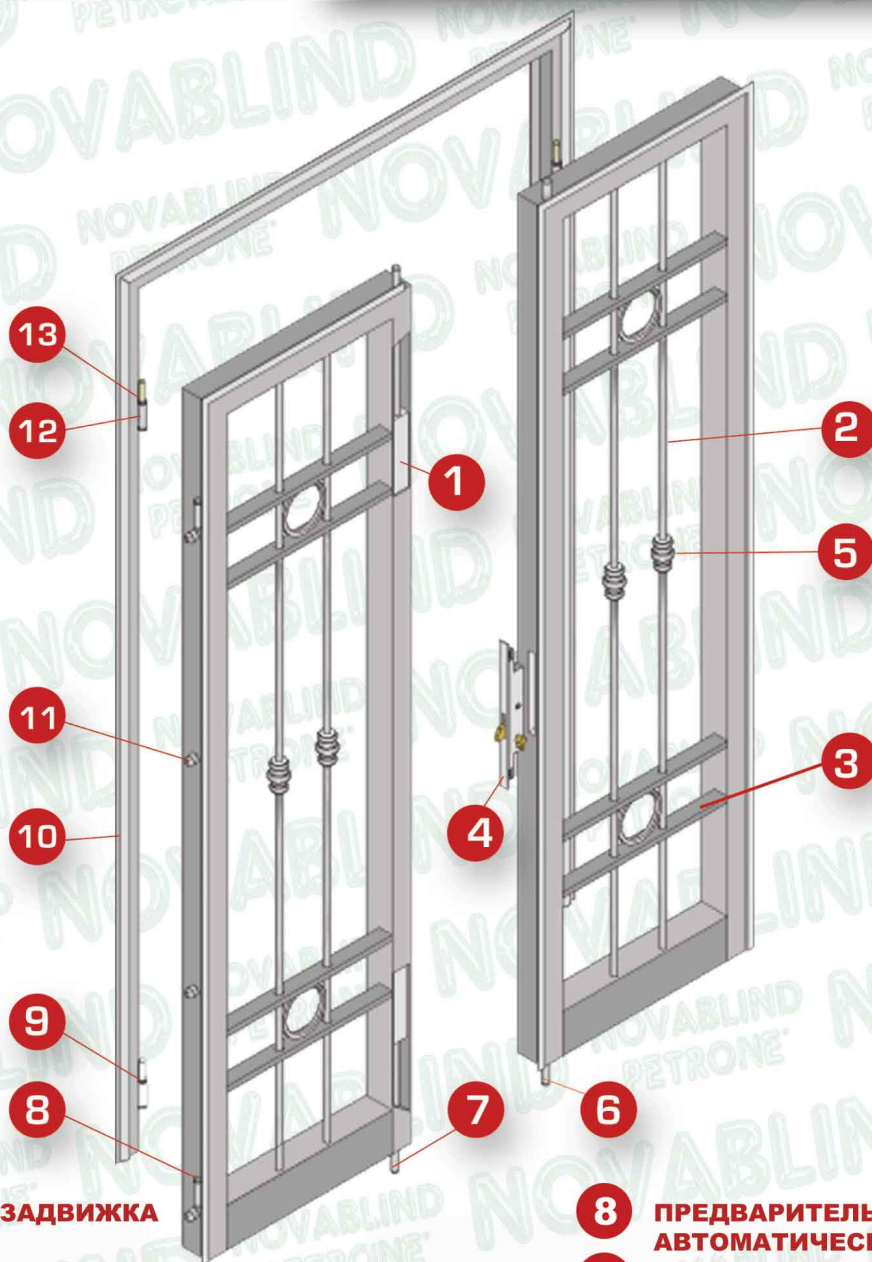

Решетки безопасности

модель C&B

NOVABLIND

PETRONE

NOVABLIND

PETRONE

Решетки безопасности

модель C&B

- 1** РЫЧАЖНАЯ ЗАДВИЖКА
- 2** ПОЛНОТЕЛЫЙ КРУГЛЫЙ ПРУТ
- 3** ПОЛНОТЕЛЫЙ ПЛОСКИЙ ПРУТ 40X 40
- 4** ПРОФИЛЬНЫЙ ЗАМОК С ТРОЙНЫМ ВЫДВИЖЕНИЕМ
- 5** ДЕКОРАТИВНЫЙ ЭЛЕМЕНТ
- 6** СТЕРЖЕНЬ ЗАМОЧНОГО ШАРНИРА
- 7** СТЕРЖЕНЬ ШАРНИРА РЫЧАЖНОЙ ЗАДВИЖКИ
- 8** ПРЕДВАРИТЕЛЬНАЯ КАМЕРА АВТОМАТИЧЕСКОЙ СМАЗКИ
- 9** УПОРНЫЙ ПОДШИПНИК
- 10** РАМА С КАРНИЗОМ
- 11** ШТЫРИ ОТ ВЫРЫВАНИЯ ИЗ ТОЧЕНОЙ СТАЛИ
- 12** СТАЛЬНАЯ ШАРНИРНАЯ ПЕТЛЯ
- 13** БРОНЗОВЫЙ ШТЫРЬ