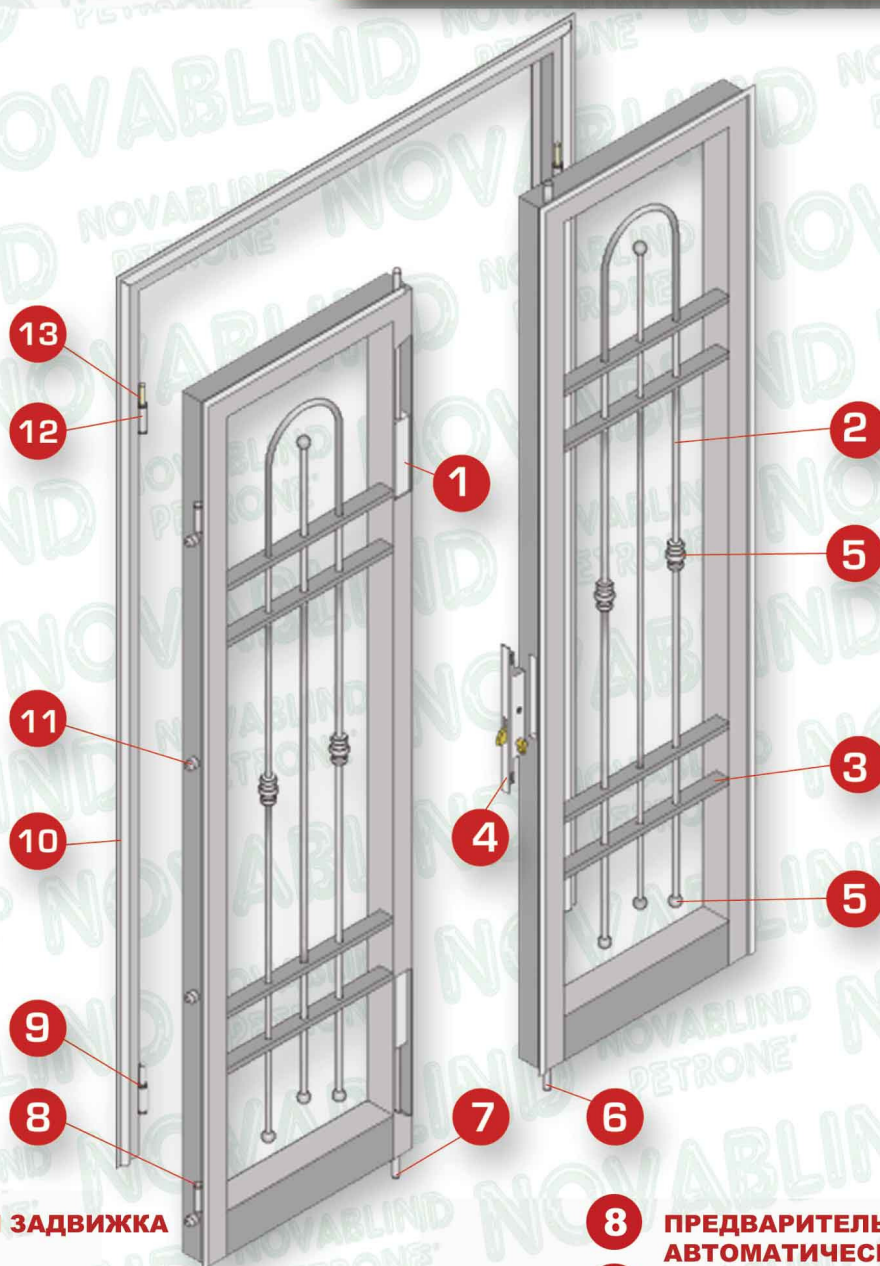

Решетки безопасности

модель ARCO

NOVABLIND

PETRONE

NOVABLIND

PETRONE

Решетки безопасности

модель ARCO

- 1** РЫЧАЖНАЯ ЗАДВИЖКА
- 2** ПОЛНОТЕЛЫЙ КРУГЛЫЙ ПРУТ
- 3** ПОЛНОТЕЛЫЙ ПЛОСКИЙ ПРУТ 40X 40
- 4** ПРОФИЛЬНЫЙ ЗАМОК С ТРОЙНЫМ ВЫДВИЖЕНИЕМ
- 5** ДЕКОРАТИВНЫЙ ЭЛЕМЕНТ
- 6** СТЕРЖЕНЬ ЗАМОЧНОГО ШАРНИРА
- 7** СТЕРЖЕНЬ ШАРНИРА РЫЧАЖНОЙ ЗАДВИЖКИ
- 8** ПРЕДВАРИТЕЛЬНАЯ КАМЕРА АВТОМАТИЧЕСКОЙ СМАЗКИ
- 9** УПОРНЫЙ ПОДШИПНИК
- 10** РАМА С КАРНИЗОМ
- 11** ШТЫРИ ОТ ВЫРЫВАНИЯ ИЗ ТОЧЕНОЙ СТАЛИ
- 12** СТАЛЬНАЯ ШАРНИРНАЯ ПЕТЛЯ
- 13** БРОНЗОВЫЙ ШТЫРЬ